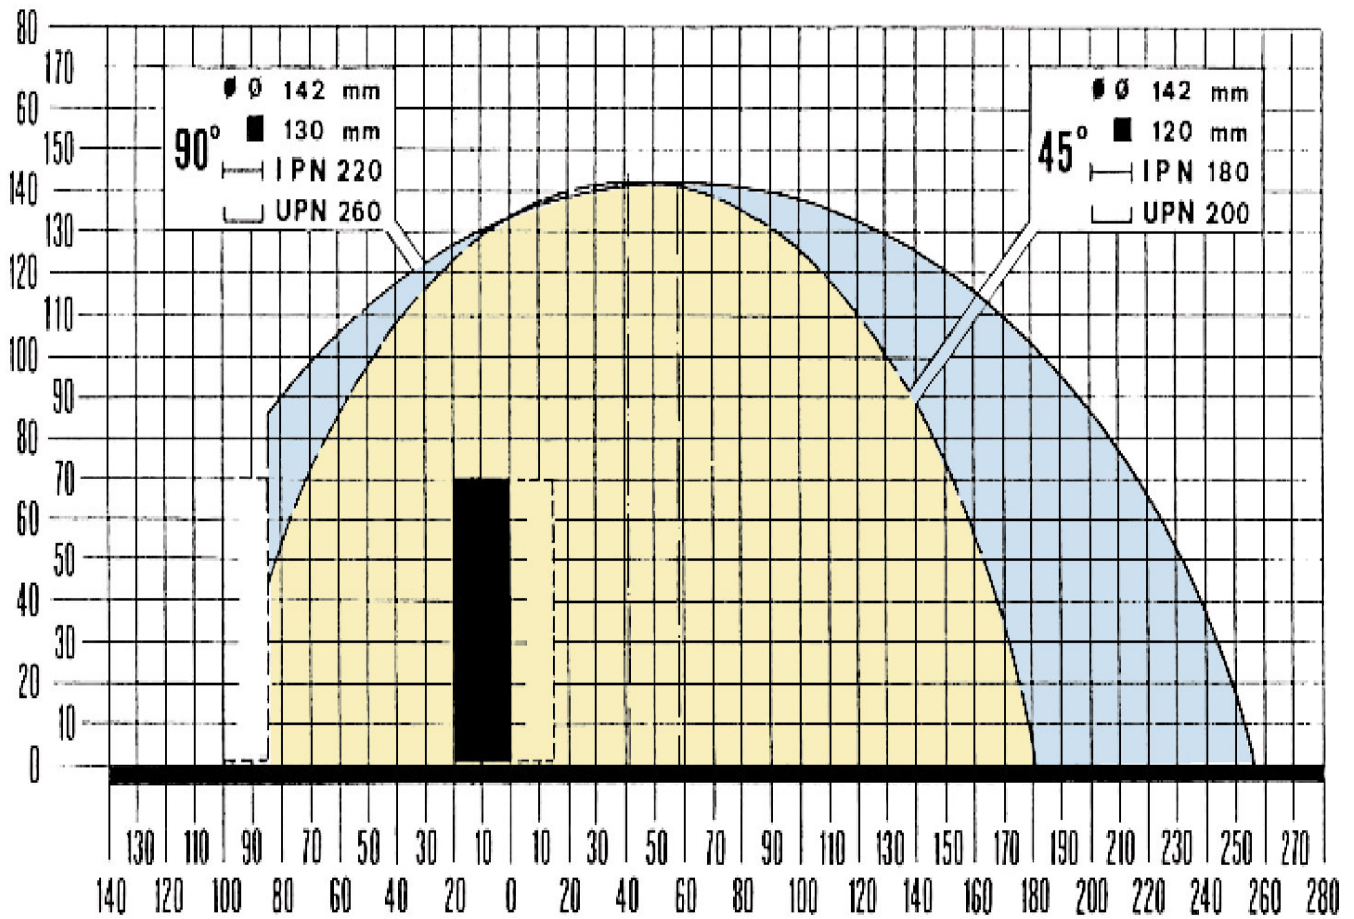

HORIZON BROWN 425 SA

HALVAUTOMATISK CIRKELSÅG

TABELL FÖR KAPKAPACITET

PEDRAZZOLI AB

Verkstadsgratan 3 - 441 57 ALINGSÅS
Tel. 0322-63 35 60 - Fax. 0322-63 77 44
www.pedrazzoli.se - info@pedrazzoli.se