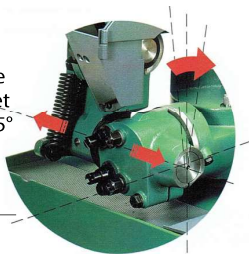

SUPER BROWN 2001

MANUELL KLINGKAP

Maskinbeskrivning:

Den mest flexibla kapmaskinen i Pedrazzolis sortiment - Manuellt skruvstycke med snabbblåsning (MRM) - Pneumatiskt skruvstycke (MRP) - Säkerhetsbygel över startknappen i handtaget - Heltäckande klingskydd med system för snabbare klingbyte - Nödstopp med låsbar huvudbrytare på kontrollpanelen - Två kaphastigheter - Självsmyörjande bussningar i kaphuvudets ledaxel - Möjlighet till gerade kap upp till 45° höger/vänster - Möjlighet till vinkling av kaphuvudet 45° samt möjlighet till längskapning - Möjlighet till justering av kaphuvudet fram och tillbaka för optimal kapposition - Elektrisk kylvätskepump - Längdstopp med millimeterskala - Kapklinga \varnothing 275 mm - Svetsat stativ i plåt - Instruktionsbok för användning och underhåll - Maskinen är godkänd enligt gällande CE-bestämmelser

Justering av kaphuvudet

K A P A C I T E T	TEKNISKA DATA	Vinkel			
		45°	0°	45°	60°
	mm	80	80	80	-
	mm	65	80	70	-
	mm	70 x 65	100 x 70	75 x 70	-
	kW	1.6 / 2.0			
	RPM	43 / 86			
	mm	140			
	mm	300			
	kg	180 (mm)/185 (mrp)			
	mm	550 x 1200 x 1800			
	mm	950			

SUPER BROWN 2001 MRM
Manuellt skruvstycke

SUPER BROWN 2001 MRP
Pneumatiskt skruvstycke

Sidleds rörelse av kaphuvudet för kapning 45° vertikalt eller längskapning

Kapning 45° vertikalt