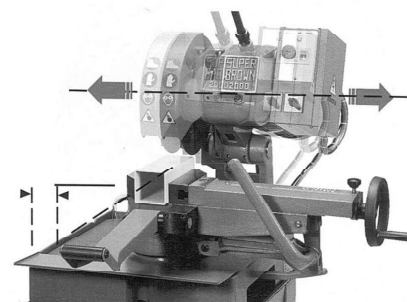

SUPER BROWN 2001

MANUELL KLINGKAP

Maskinbeskrivning:

Den mest flexibla kapmaskinen i Pedrazzolis sortiment - Manuellt skruvstycke med snabbblåsning (MRM) - Pneumatiskt skruvstycke (MRP) - Säkerhetsbygel över startknappen i handtaget - Heltäckande klingskydd med system för snabbare klingbyte - Nödstopp med låsbar huvudbrytare på kontrollpanelen - Två kaphastigheter - Självsmyörjande bussningar i kaphuvudets ledaxel - Möjlighet till gerade kap upp till 45° höger/vänster - Möjlighet till vinkling av kaphuvudet 45° samt möjlighet till längskapning - Möjlighet till justering av kaphuvudet fram och tillbaka för optimal kapposition - Elektrisk kylvätskepump - Längdstopp med millimeterskala - Kapklinga \varnothing 275 mm - Svetsat stativ i plåt - Instruktionsbok för användning och underhåll - Maskinen är godkänd enligt gällande CE-bestämmelser

Justering av kaphuvudet

K A P A C I T E T	TEKNISKA DATA	Vinkel			
		45°	0°	45°	60°
	mm	80	80	80	-
	mm	65	80	70	-
	mm	70 x 65	100 x 70	75 x 70	-
	kW	1.6 / 2.0			
	RPM	43 / 86			
	mm	140			
	mm	300			
	kg	180 (mm)/185 (mrp)			
	mm	550 x 1200 x 1800			
	mm	950			

SUPER BROWN 2001 MRM
Manuellt skruvstycke

SUPER BROWN 2001 MRP
Pneumatiskt skruvstycke

Sidleds rörelse av kaphuvudet för kapning 45° vertikalt eller längskapning

Kapning 45° vertikalt