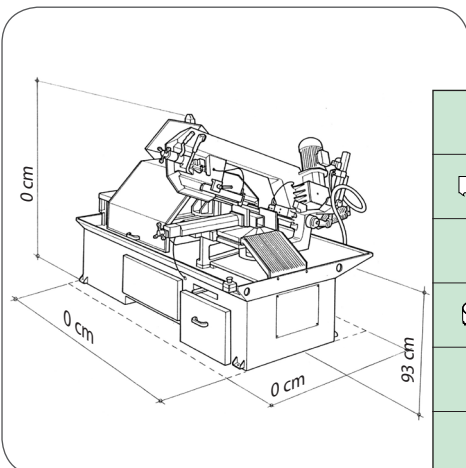

PEDRAZZOLI

A U T O M A T I S K
B A N D S Ä G
M E D S T E G M A T N I N G

S N

221 AP

DIGITAL KONTROLLPANEL
500 MM REPETERBAR MATNINGSLÄNGD

CE CERTIFIERAD

TEKNISK DATA

	kW	1.5
	m/min	20 / 120
	mm	250
	mm	2825 x 27.0 x 0.9
	Kg	250
	dBA	72

KAPKAPACITET

	mm	-	220	160	90
	mm	-	220	150	90
	mm	-	250 x 140	150 x 170	90 x 90