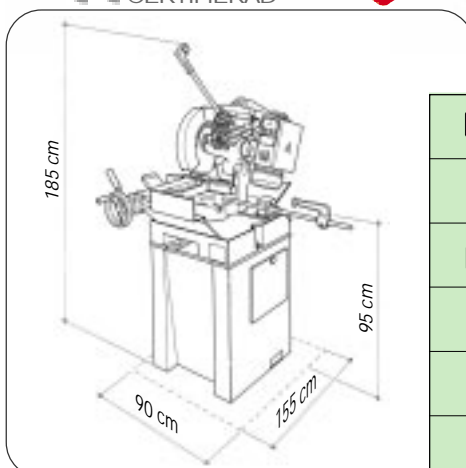

SUPER BROWN 350/60 MRM
Version med manuellt skruvstycke

SUPER BROWN 350/60 MRP
Version med luftskruvstycke

MASKINBESKRIVNING:

- Möjlighet till vridning av kaphuvudet för gerade kap upp till 45° vänster med snabbblåsning (för version 350/45 MRM och MRP).
- Möjlighet till vridning av kaphuvudet för gerade kap upp till 60° vänster och 45° höger med snabbblåsning (för version 350/60 MRM och MRP).
- Manuellt skruvstycke med snabbblåsning och löstagbar gradback (för version MRM).
- Luftskruvstycke med löstagbar gradback (för version MRP).
- Mekanisk variator för kaphastigheter från 18 till 93 RPM.
- Självsmörjande bussningar i kaphuvudets ledaxel.
- Vändbar klingrotation.
- Nödstopp med lås på kontrollpanelen.
- Säkerhetsbrytare för klingrotationen i draghandtaget.
- Kylvätskesmörjning av klingan med elektrisk pump.
- Kylvätsketank med löstagbar pump för möjlighet till rengöring av tanken.
- Heltäckande medgående klingskydd.
- Stödarm med löprulle.
- Längdstopp med graderad skala.
- Kapklinga ø 350 mm.
- Spånrensulle.
- Instruktionsbok för körning och underhåll.
- Verktygsset för underhåll.

EXTRA TILLBEHÖR:

- Stativ i plåt, 34 kg.
- Svetsat stativ i plåt, 49 kg.
- Rullbanor för inmatning och utmatning.
- Kylvätska.

CE CERTIFIERAD

TEKNISK DATA

	kW	1.5
	RPM	18 ÷ 93
	mm	170
	mm	350
	Kg	177 / 183 / 233 / 239
	dBA	62

KAPKAPACITET

	mm	110*	115	115	100*
	mm	90*	95	90	80*
	mm	110 x 80*	160 x 90	120 x 80	100 x 80*

* Det är endast möjligt att kapa 45° höger och 60° vänster på modellerna 350/60 MRM och 350/60 MRP.

Längdstopp som kan positioneras längs med millimeterskalan. Anhållet kan justeras beroende på materialprofil som skall kapas. Enheten kan fällas upp och ned för att underlätta in- och utlastning.